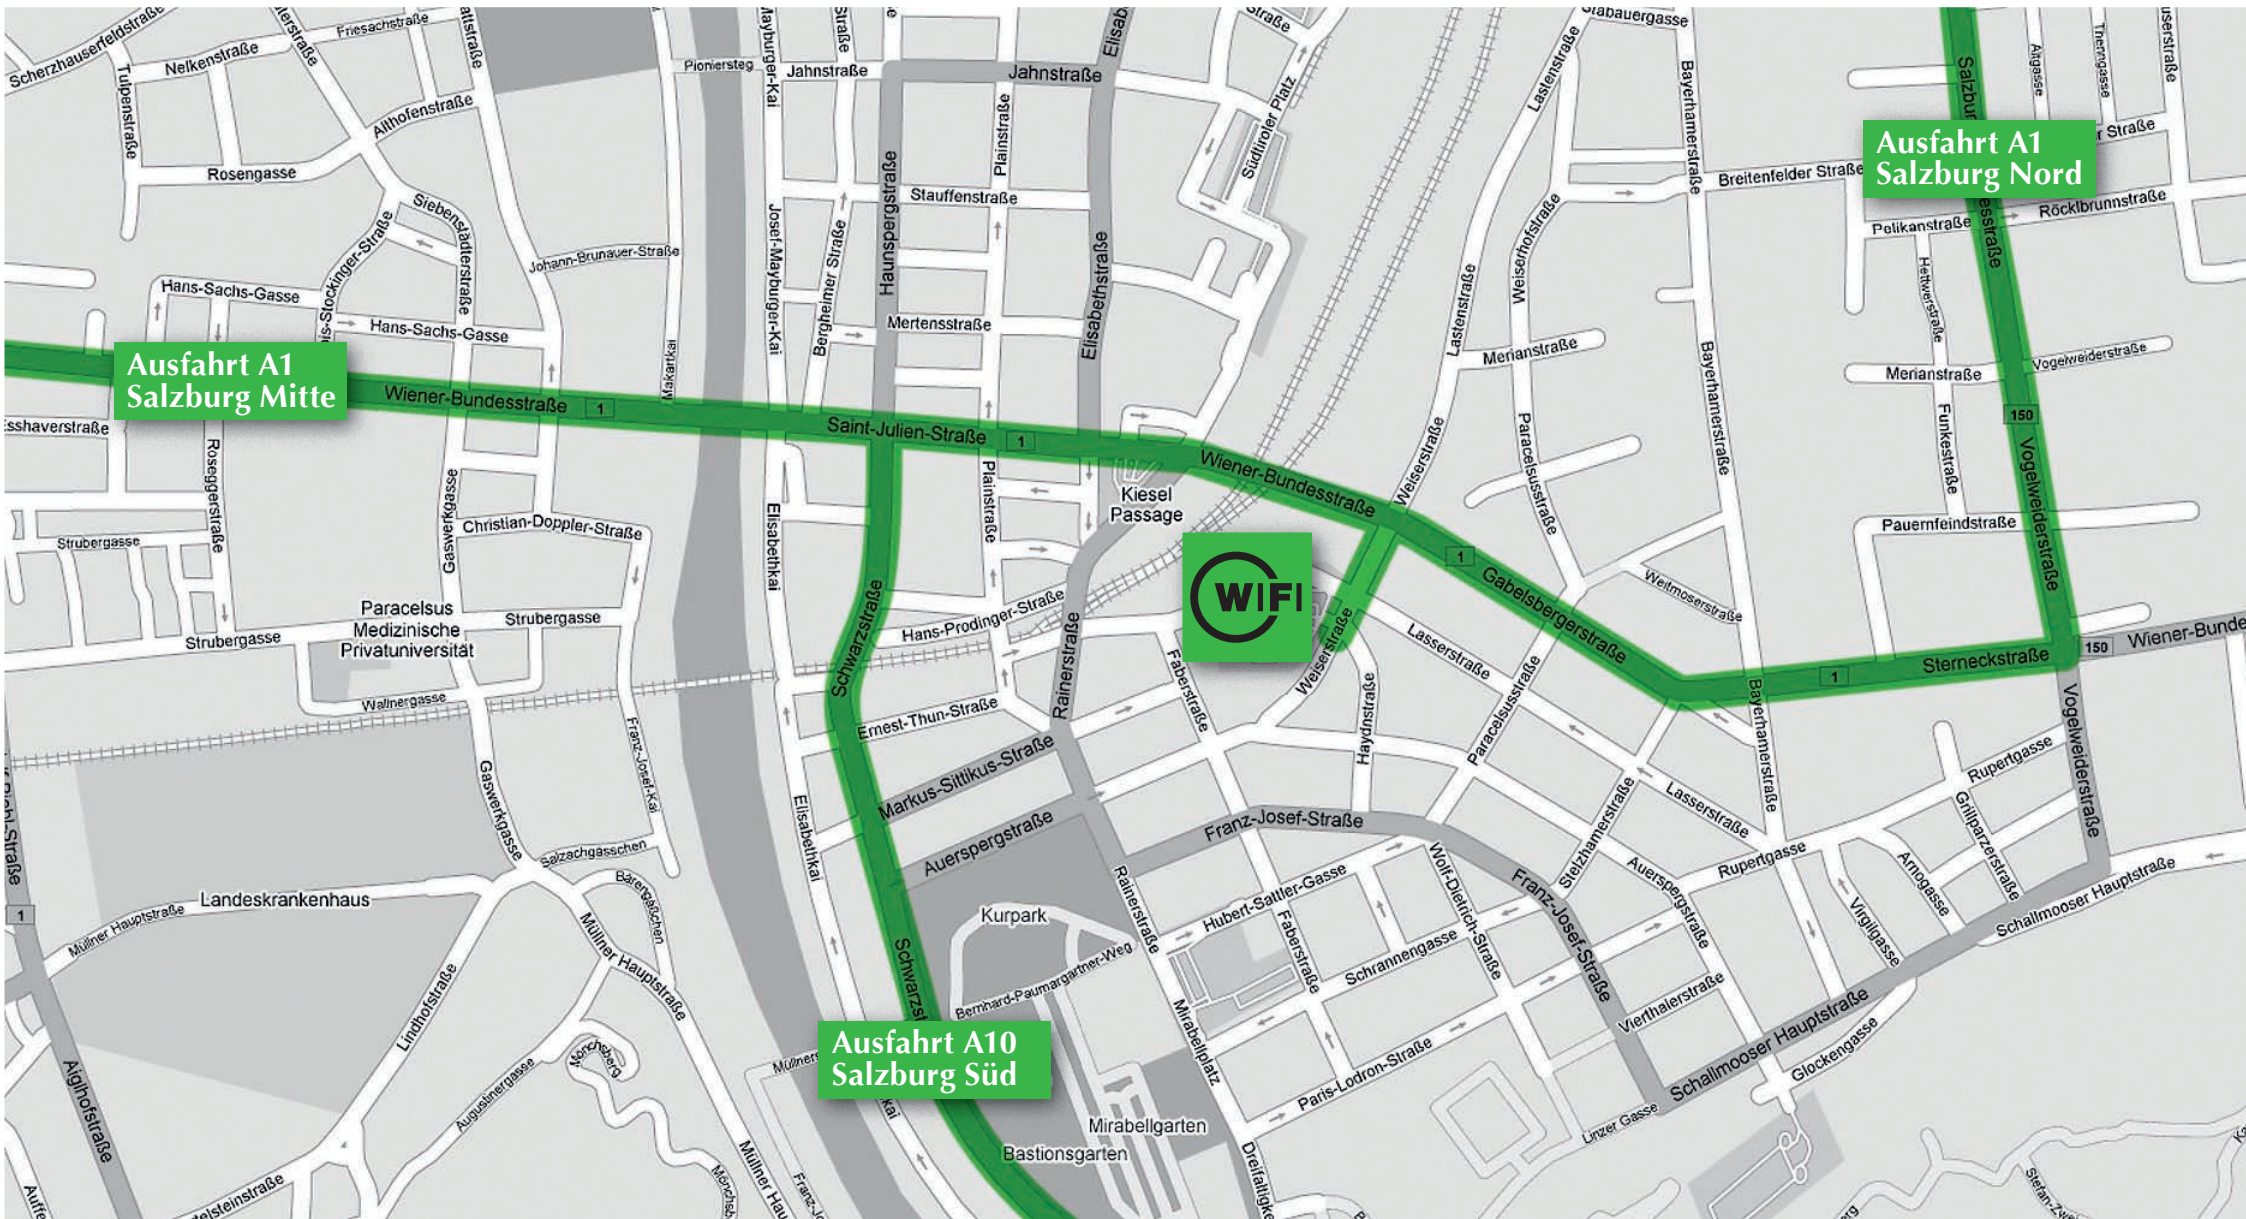

Anfahrtsplan WIFI Salzburg

WIFI SALZBURG
Julius Raab Platz 2, 5027 Salzburg
Telefon: +43/662/8888-411
E-Mail: info@wifisalzburg.at

Ausfahrt A1
Salzburg Mitte

Ausfahrt A1
Salzburg Nord

WIFI

Ausfahrt A10
Salzburg Süd